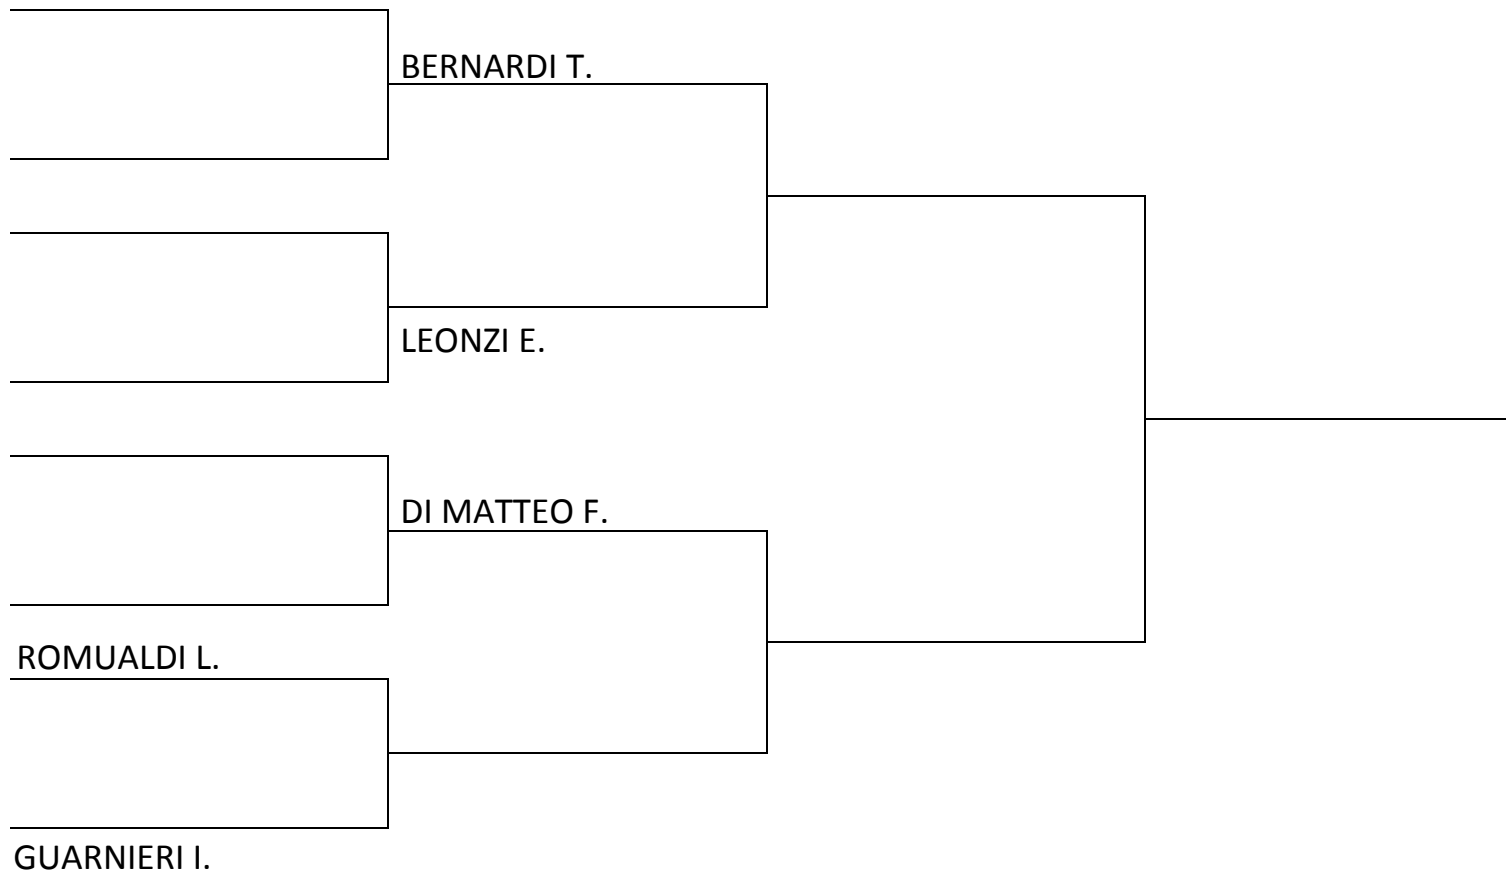

Kg. 67

ELITE

ABRUZZO - MOLISE

PARTECIPANTI (A-Z)

BERNARDI T.
DI MATTEO F.
GUARNIERI I.
LEONZI E.
ROMUALDI L.

QUARTI

SEMIFINALI

FINALE