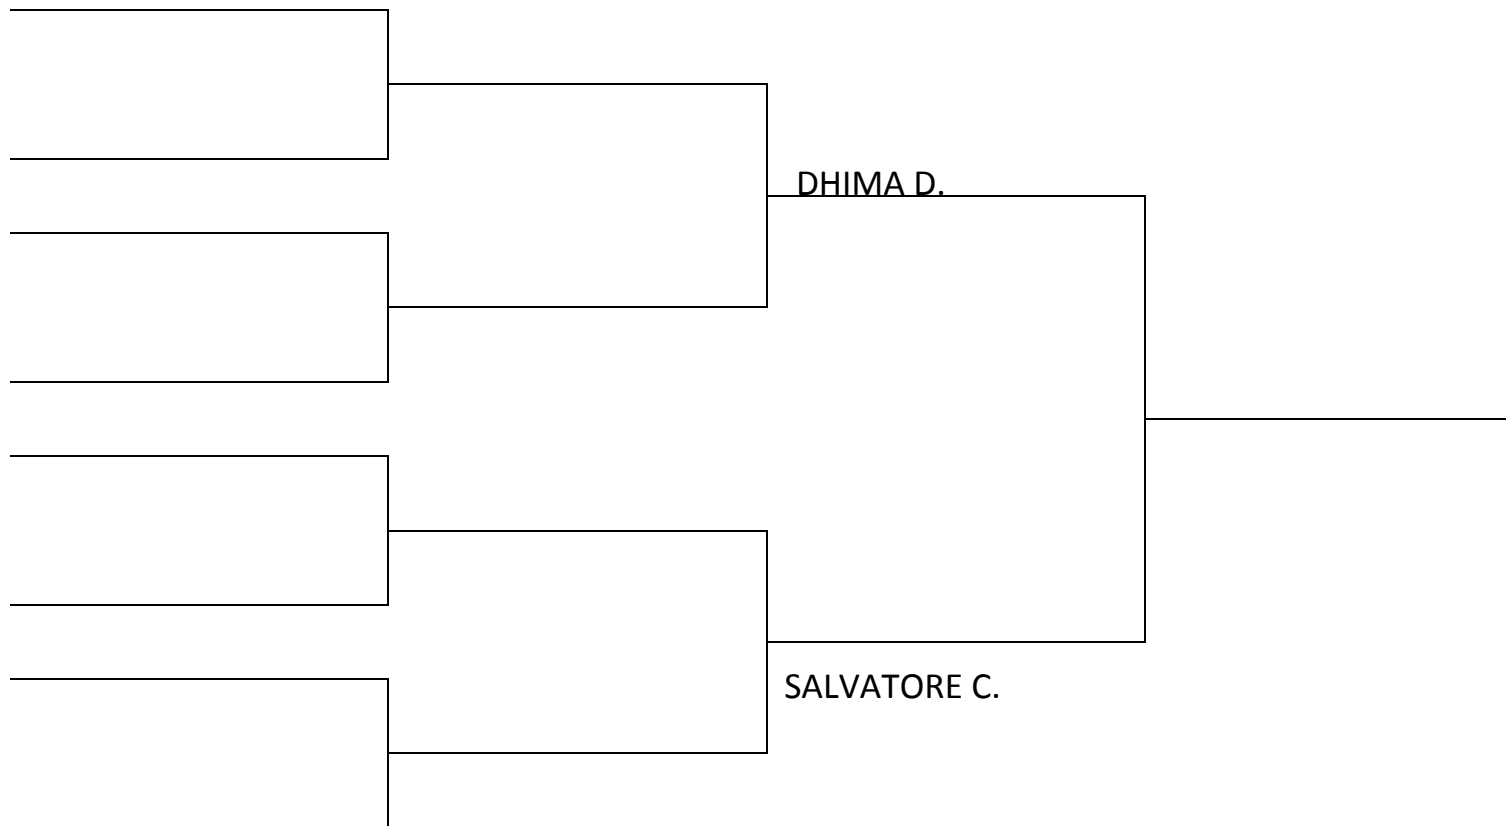

Kg. 63,5

ELITE

ABRUZZO - MOLISE

PARTECIPANTI (A-Z)

DI VITA L.
GOLINI M.
LIBERATI F.

QUARTI

SEMIFINALI

FINALE