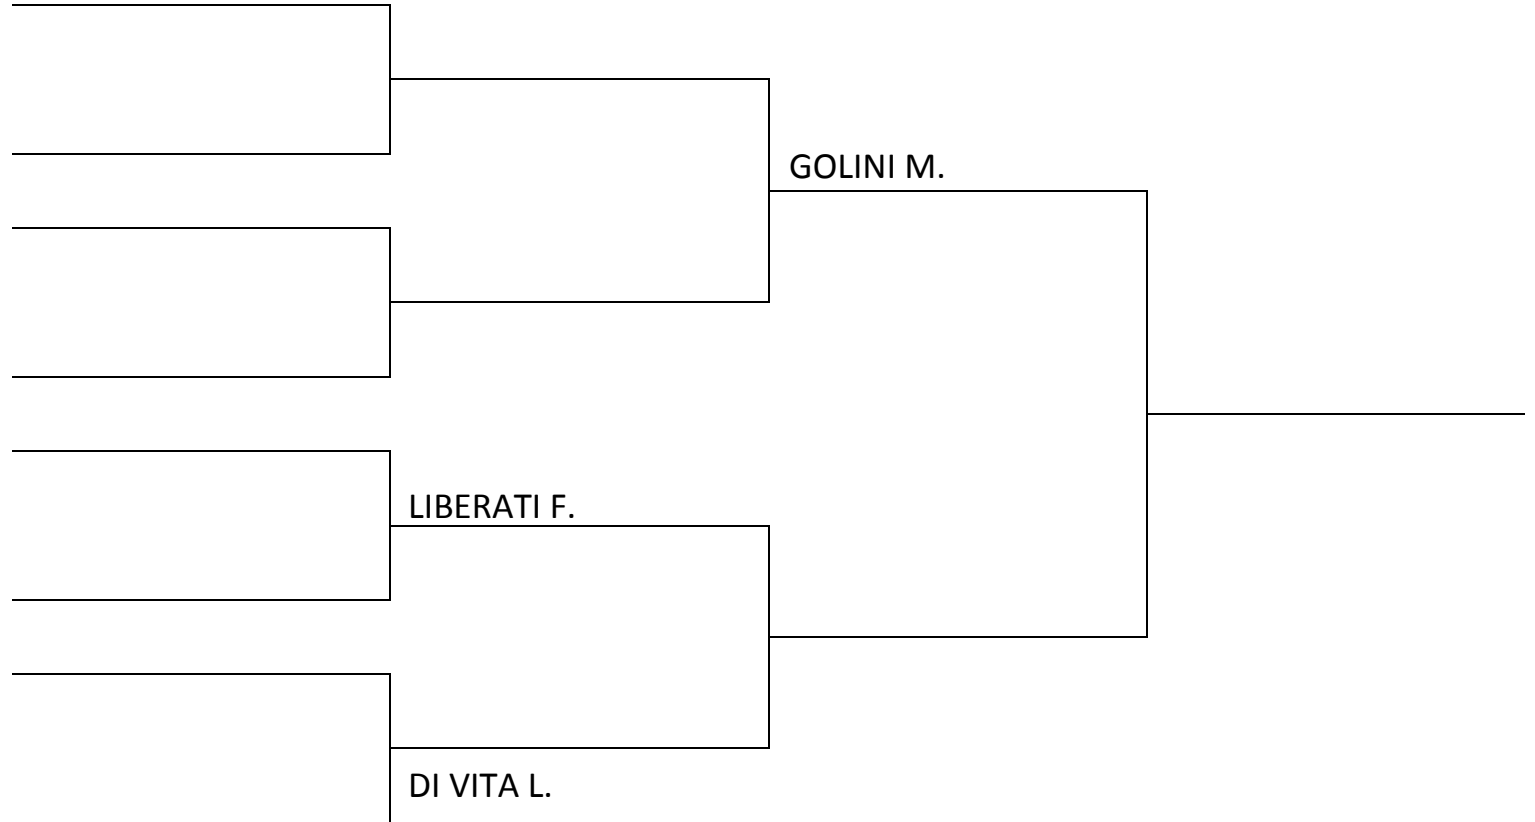

Kg. 63,5

ELITE

ABRUZZO - MOLISE

PARTECIPANTI (A-Z)

DI VITA L.
GOLINI M.
LIBERATI F.

QUARTI

SEMIFINALI

FINALE