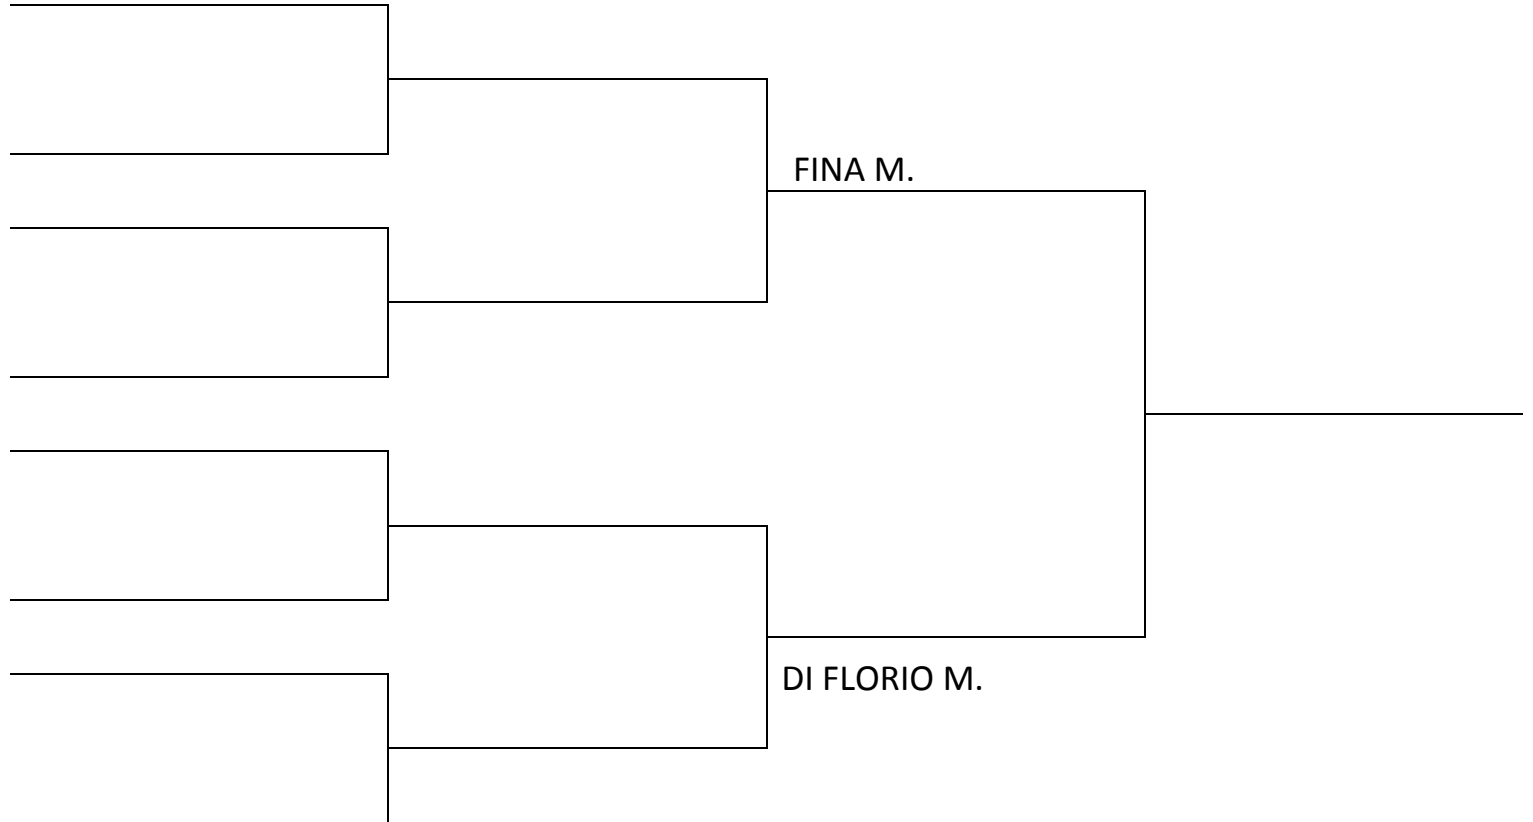

Kg. 75

ELITE

ABRUZZO - MOLISE

PARTECIPANTI (A-Z)

BIANCHI C.
GIACOMODONATO F.

QUARTI

SEMIFINALI

FINALE

Kg. 80

ELITE

ABRUZZO - MOLISE

PARTECIPANTI (A-Z)

DI FLORIO M.
FINA M.

QUARTI

SEMIFINALI

FINALE

Kg.

ELITE

ABRUZZO - MOLISE

PARTECIPANTI (A-Z)

CHIAVERSOLI C.
DE ASCENTIIS G.
ETTORRE F.

QUARTI

SEMIFINALI

FINALE